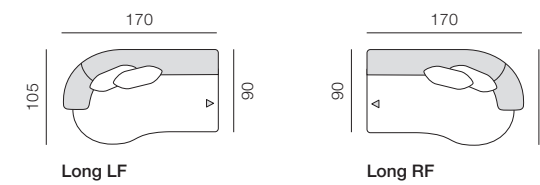

Total size: 432 x 432 cm

SET UR8

- 1 x Urbana 130 armchair | 130 x 90 cm
- 1 x Urbana 1 (no arm) | 90 x 90 cm
- 1 x Urbana Corner | 132 x 132 cm
- 1 x Urbana Table | 40 x 83 cm
- 1 x Urbana Pouf | 75 x 85 cm

Total size: 222 x 247 cm

MODULES OVERVIEW

DIMENSIONS in cm | LF (left facing) | RF (right facing)

URBANA 1

URBANA SOFA

URBANA LONG

URBANA POUF & TABLE

URBANA CORNER