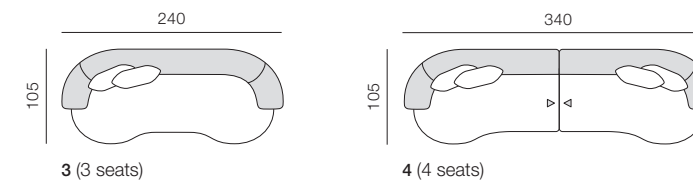

Total size: 432 x 432 cm

SET UR8

- 1 x Urbana 130 armchair | 130 x 90 cm
- 1 x Urbana 1 (no arm) | 90 x 90 cm
- 1 x Urbana Corner | 132 x 132 cm
- 1 x Urbana Table | 40 x 83 cm
- 1 x Urbana Pouf | 75 x 85 cm

Total size: 222 x 247 cm

MODULES OVERVIEW

DIMENSIONS in cm | LF (left facing) | RF (right facing)

URBANA 1

URBANA SOFA

URBANA LONG

URBANA POUF & TABLE

URBANA CORNER